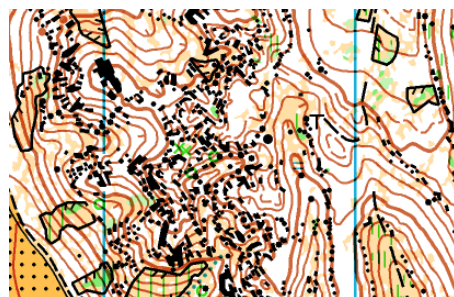

Březnovka

RD OB 18.-21.3.2015

Mohelnice/Broumovsko

Status

- open

Přihlášky

do 12.3. přes repreweb nebo na Honzu Murka Šidlu jan.yamaha@seznam.cz

Finance

RDA	300 Kč
RDB	600 Kč
U23	900 Kč
plná cena	1800 Kč

Všem členům RD a U23 bude proplaceno cestovné. Běhátko také hrazené ze zdrojů RD.

Program

ÚT odp.	(1a) běhátko Mohelnice 4 lidí
ČT odp.	(1b) běhátko Mohelnice 10 lidí
ČT več.	sraz na Bischofsteinu
PÁ dop.	(2) volně Ostaš
PÁ odp.	(3) volně Hejda (MČR middle 2014)
SO dop.	(4) klasika Závora SI H 100', D 90'
SO odp.	(5) sprint Broumov SI HD 15'
SO več.	rozbor (4) a (5)
NE dop.	(6) Jarní pohár - štafeta 1. nebo 2. úsek

(!) Přijedte odpočatí, ať to má smysl! Na běhátko nemá smysl jít v rozhozeném stavu. A z náročného víkendu se dá taky něco vytěžit jen pokud to půjde odzvodit.

Terény

Rozeklané Broumovsko, zakončené hradeckou rovinou plnou škrtičů.

Ubytování a strava

zámecký hotýlek** Bischofstein u Teplic n/M
<http://www.bischofstein.cz/cs/>
plná penze ČT večere (kdo stihne) - NE snídaně

Sraz

čtvrtek 18.3.

večeři necháme na individuální objednávky na místě, takže lze dorazit kdykoliv_(uzávěrku kuchyně ještě zjistíme)

Doprava

rozpis dopravy RD byl rozeslaný na mail

Realizační tým

(Novotný), Šidla, Potštejský, Žaloudek, Marek, ...

/10.3.2015 RN